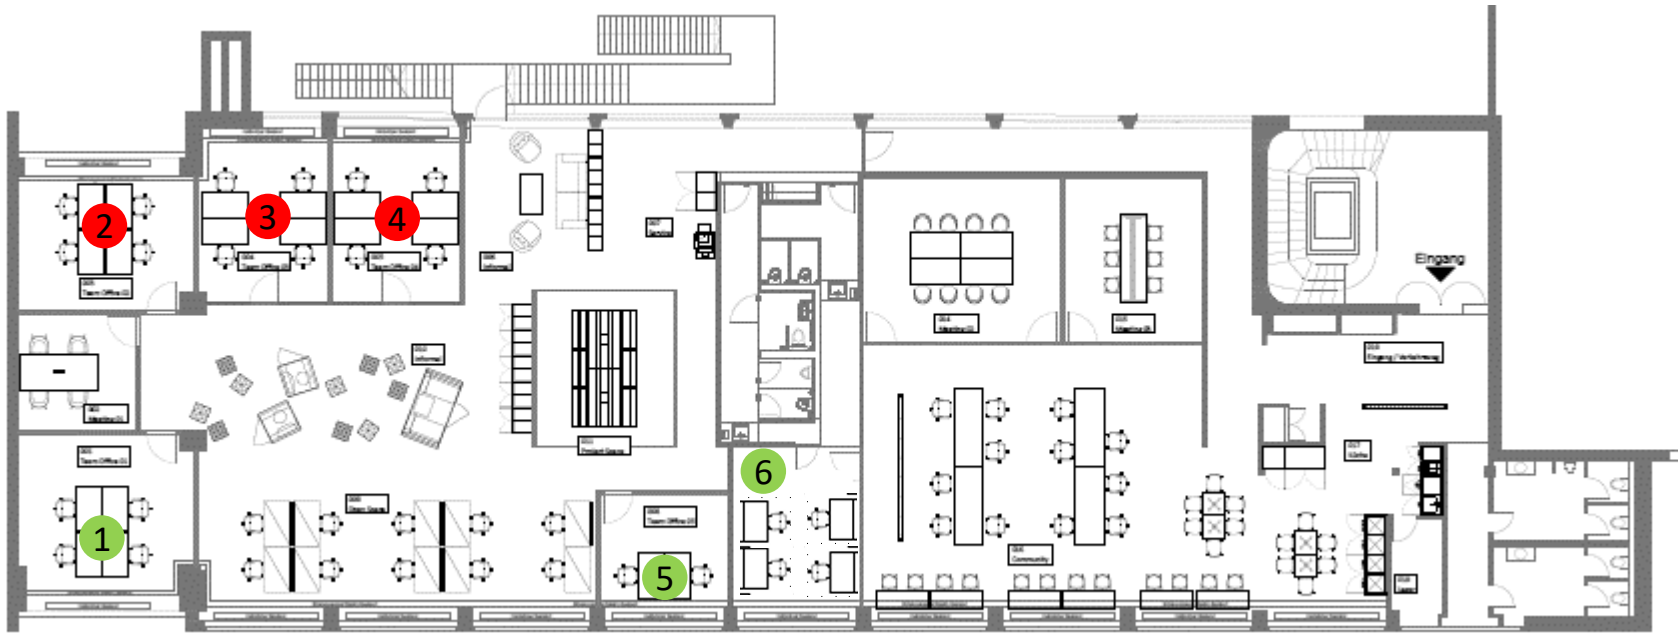

Office LAB Trafo

Büro	Grösse	Arbeits- plätze	Mietpreis pro Mt. <small>exkl. MwSt.</small>
Office 1	26m ²	4	2'900.-*
Office 2	22m ²	4	vermietet
Office 3	21m ²	4	vermietet
Office 4	21m ²	4	vermietet
Office 5	15m ²	2	1'600.-*
Office 6	21m ²	4	2'700.-*